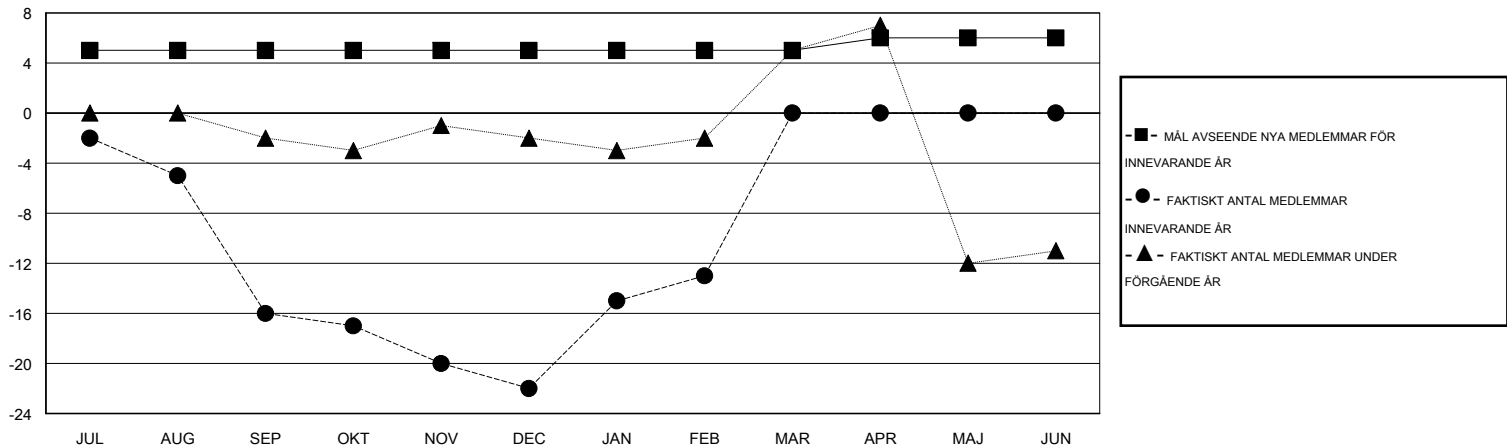

# MONTHLY MEMBERSHIP PROGRESS REPORT

District 101SV

Results as of: 2/28/2014

GMT: JØRN ANDERSEN

OMRÅDE SWEDEN

GMT KO 4

Klubbar					Medlemmar				
RESULTAT FÖR 2013-2014					RESULTAT FÖR 2013-2014				
KVARTAL	MÅL AVSEENDE NYA KLUBBAR	FAKTISKT ANTAL NYA KLUBBAR	FAKTISKT ANTAL NEDLAGDA KLUBBAR	FAKTISK NETTOÖKNING / MINSKNING	KVARTAL	MÅL AVSEENDE NYA MEDLEMMAR	FAKTISKT ANTAL NYA MEDLEMMAR TOTALT	FAKTISKT ANTAL AVFÖRDA MEDLEMMAR	FAKTISK NETTOÖKNING / MINSKNING
JUL/AUG/SEP	0	0	0	0	JUL/AUG/SEP	5	1	17	-16
OKT/NOV/DEC	0	0	0	0	OKT/NOV/DEC	0	15	21	-6
JAN/FEB/MAR	0	0	0	0	JAN/FEB/MAR	0	17	8	9
APR/MAJ/JUN	0	0	0	0	APR/MAJ/JUN	1	0	0	0

MÅL OCH FAKTISKT ANTAL NYA KLUBBAR

MÅL OCH FAKTISKT ANTAL MEDLEMMAR

NEDLAGDA KLUBBAR: 0	21 CLUBS OF 42 TOG UPP EN ELLER FLER NYA MEDLEMMAR	<b>KÖNSFÖRDELNING</b>
		MAN 1,082 (86.63%)
		KVINNA 167 (13.37%)
<b>AVFÖRDA MEDLEMMAR</b>	<a href="#">KLICKA HÄR FÖR INFORMATION OM STATUS</a>	FAMILJEMEDLEMMAR 116
AVLIDNA 11		HUVUDMAN I HUSHÄLLET 58
NEDLAGD KLUBB 0		INGEN HUVUDMAN I HUSHÄLLET 58
ÖVRIGA 35		
<b>TOTAL 46</b>		